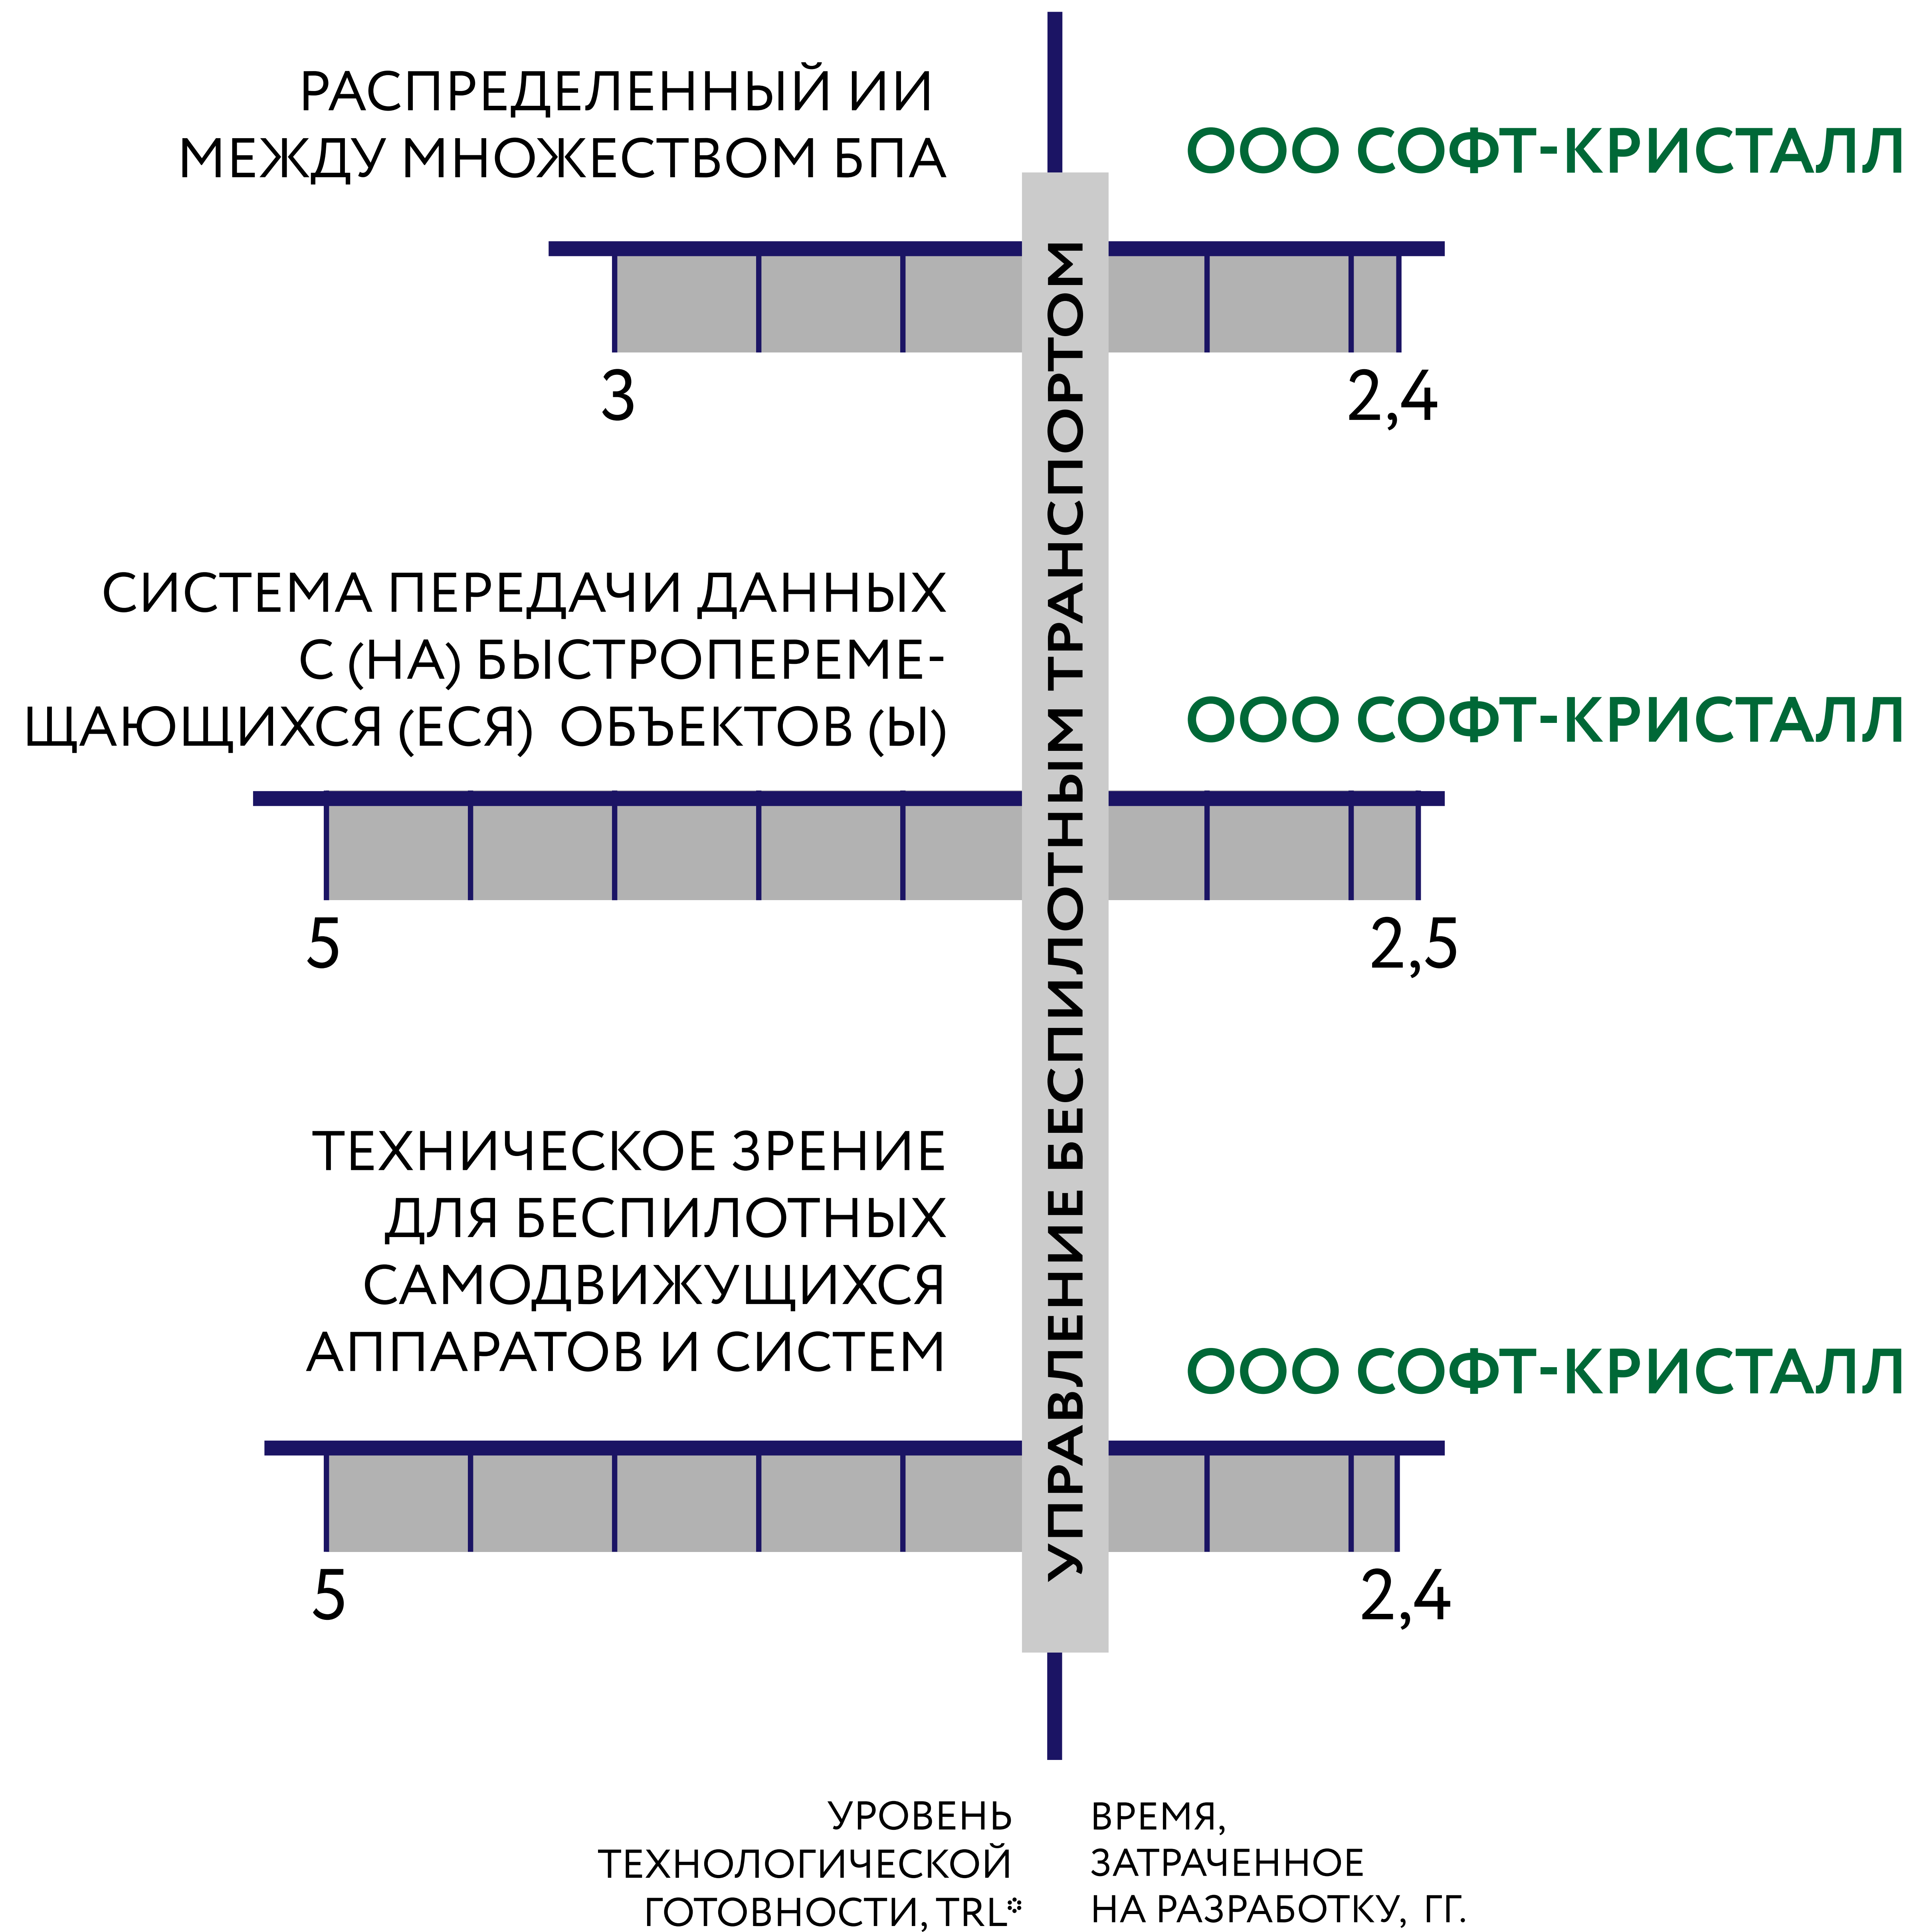

- МАЛЫЕ И СРЕДНИЕ ПРЕДПРИЯТИЯ
- ВУЗЫ
- ИНСТИТУТЫ РАН
- ГОСКОРПОРАЦИИ

* ОЦЕНКА ГОТОВНОСТИ ОПРЕДЕЛЯЕТСЯ САМИМ РАЗРАБОТЧИКОМ, БЕЗ ОЦЕНКИ ВНЕШНЕГО АУДИТА

ООО СОФТ-КРИСТАЛЛ

634055, Россия, г. Томск,
Академический проспект, д. 15, оф. 17
soft-crystal.com
Телефон: +7 (913) 820-98-92 Ширшин В. А.
E-mail: info@soft-crystal.com
Ширшин В. А., Шум А. Л.; Абдулин Ю. И.,
Антонова К. И., Беляков К. О.