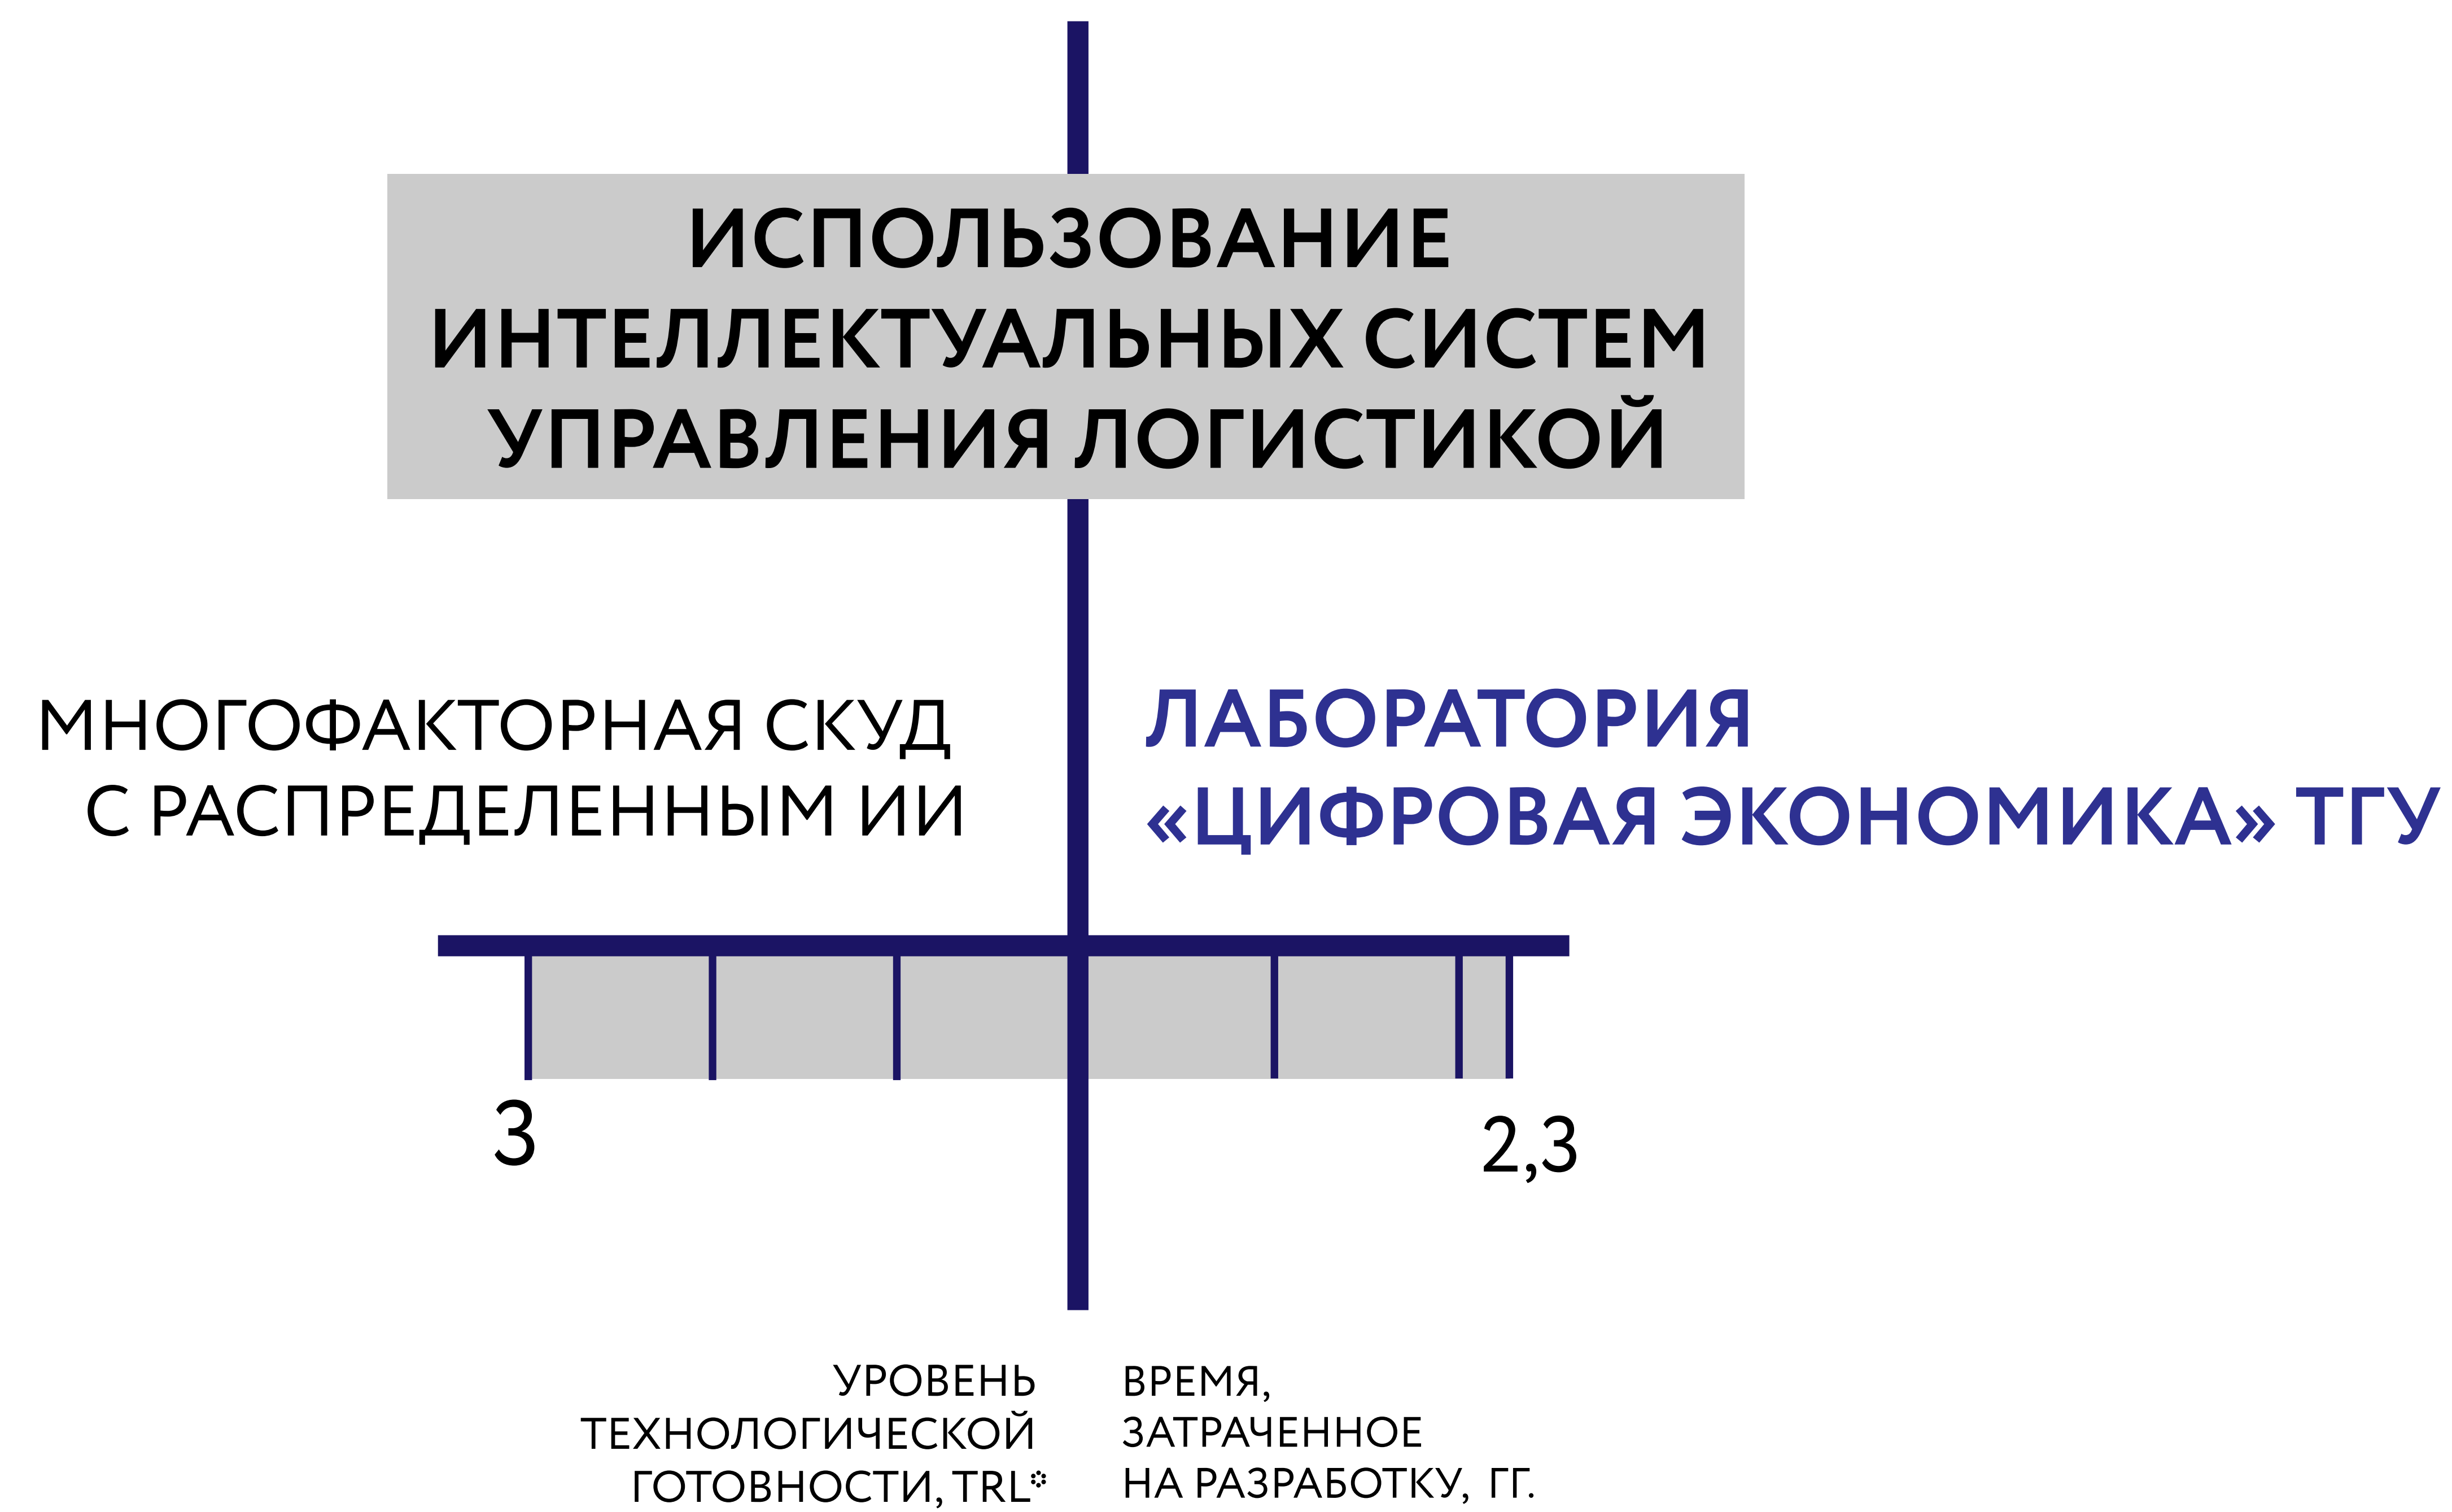

● МАЛЫЕ И СРЕДНИЕ ПРЕДПРИЯТИЯ

● ВУЗЫ

● ИНСТИТУТЫ РАН

○ ГОСКОРПОРАЦИИ

❖ ОЦЕНКА ГОТОВНОСТИ ОПРЕДЕЛЯЕТСЯ САМИМ РАЗРАБОТЧИКОМ, БЕЗ ОЦЕНКИ ВНЕШНЕГО АУДИТА

ЛАБОРАТОРИЯ «ЦИФРОВАЯ ЭКОНОМИКА» ТГУ

634055, Россия, г. Томск,
Академический проспект, д. 15, оф. 17
soft-crystal.com
Телефон: +7 (913) 820-98-92 Ширшин В. А.
E-mail: info@soft-crystal.com
Ширшин В. А.; Шум А. Л.; Абдулин Ю. И.;
Антонова К. И.; Беляков К. О.