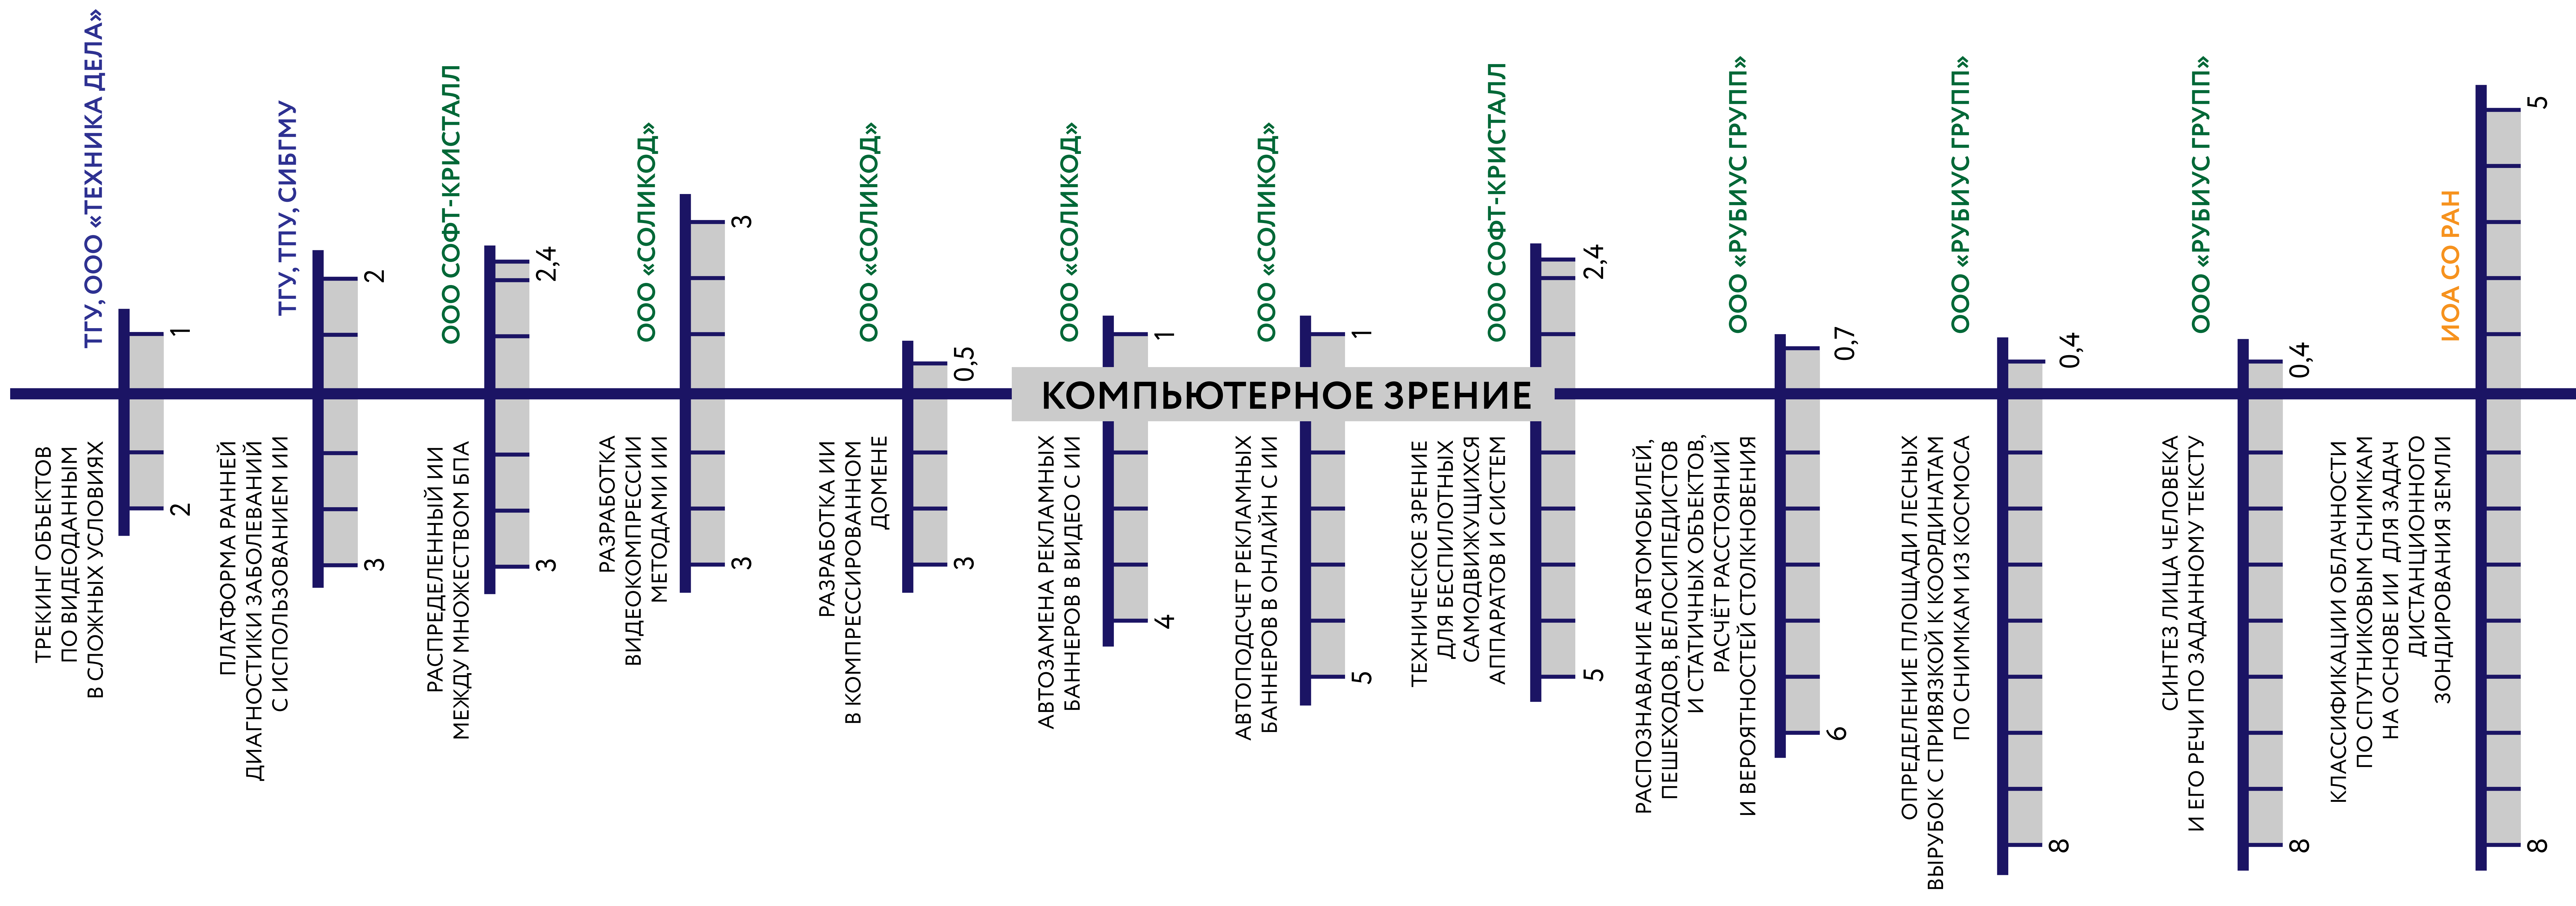

УРОВЕНЬ ЗАТРАЧЕННОГО ВРЕМЯ, ЗАТРАЧЕННОЕ НА РАЗРАБОТКУ, ГГ.

- МАЛЫЕ И СРЕДНИЕ ПРЕДПРИЯТИЯ
- ВУЗЫ
- ИНСТИТУТЫ РАН
- ГОСКОРПОРАЦИИ

❁ ОЦЕНКА ГОТОВНОСТИ ОПРЕДЕЛЯЕТСЯ САМИМ РАЗРАБОТЧИКОМ, БЕЗ ОЦЕНКИ ВНЕШНЕГО АУДИТА