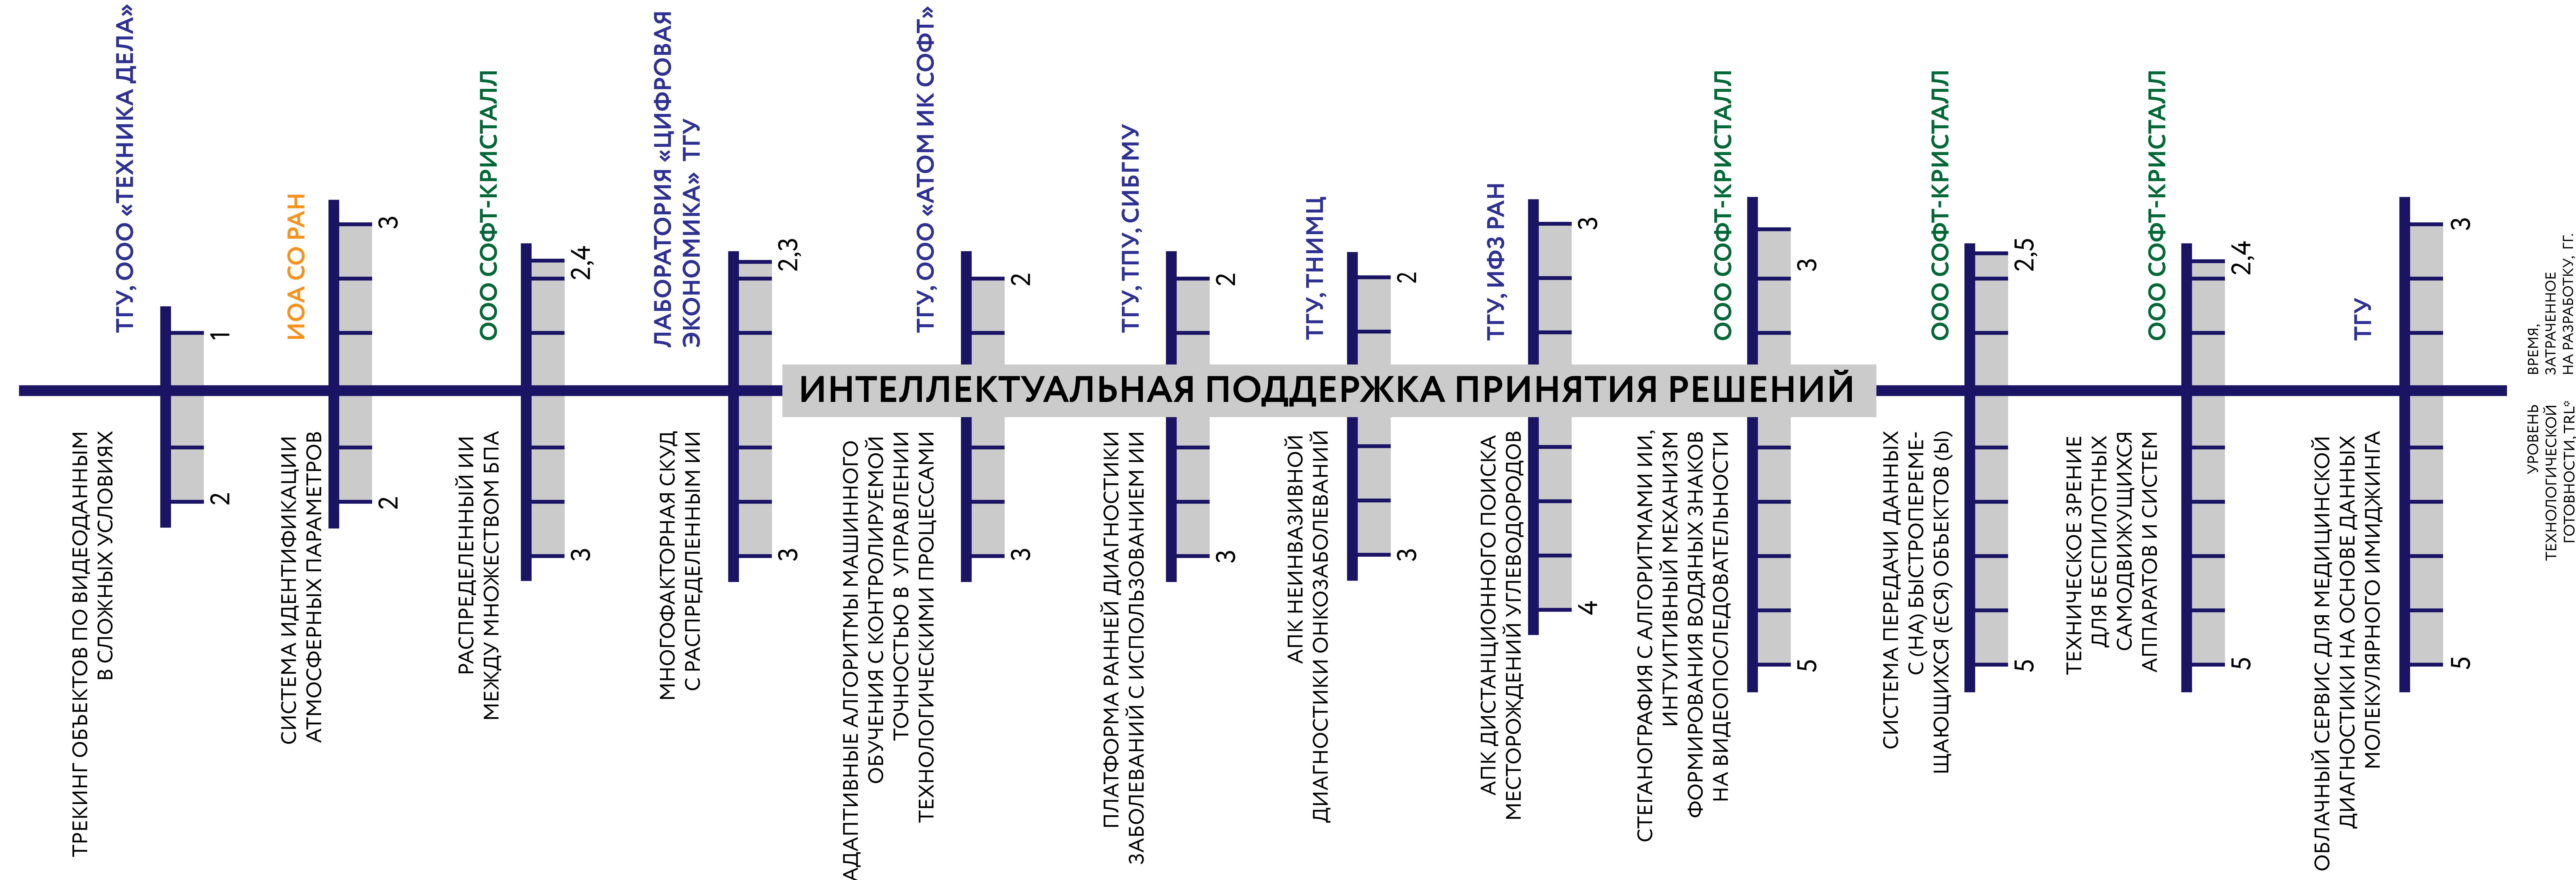

УРОВЕНЬ ВРЕМЯ, ЗАТРАЧЕННОЕ НА РАЗРАБОТКУ, ГГ. ТЕХНОЛОГИЧЕСКОЙ ГОТОВНОСТИ, TRL®

- МАЛЫЕ И СРЕДНИЕ ПРЕДПРИЯТИЯ
- ВУЗЫ
- ИНСТИТУТЫ РАН
- ГОСКОРПОРАЦИИ

❁ ОЦЕНКА ГОТОВНОСТИ ОПРЕДЕЛЯЕТСЯ САМИМ РАЗРАБОТЧИКОМ, БЕЗ ОЦЕНКИ ВНЕШНЕГО АУДИТА

ООО СОФТ-КРИСТАЛЛ

634055, Россия, г. Томск, Академический проспект, д. 15, оф. 17
soft-crystal.com
Телефон: +7 (913) 820-98-92 Ширшин В. А.
E-mail: info@soft-crystal.com
Ширшин В. А.; Шум А. Л.; Абдулин Ю. И.; Антонова К. И.; Беляков К. О.

ТОМСКИЙ ГОСУДАРСТВЕННЫЙ УНИВЕРСИТЕТ

634050, Россия, г. Томск, пр. Ленина, 36
tsu.ru
Телефон: +7 (3822) 529-707, +7 (906) 957-63-74
E-mail: avzamyatin@inbox.ru
Замятин А. В.

ЛАБОРАТОРИЯ «ЦИФРОВАЯ ЭКОНОМИКА» ТГУ

634050, Россия, г. Томск, ул. Герцена, 2, эт. 3, оф. 16
tsu.ru
Телефон: +7 (913) 820-70-50
E-mail: julcapp@gmail.com
Ильин А. В.

ЛАБОРАТОРИЯ ХИМИЧЕСКИХ ТЕХНОЛОГИЙ ТГУ

634045, Россия, г. Томск, ул. Ф. Лыткина, 28Г, каб. 114
Телефон/факс +7 (3822) 412-319
E-mail: itc@spti.tsu.ru, vicsachkov@gmail.com Сачков В. И.
Обходский А. В., Обходская Е. В., Попов А. С., Рязанцев Ю. В., Чойнзонов Е. Л., Чернов В. И., Кульбакин Д. Е.

ИОА СО РАН

634055, Россия, г. Томск, площадь Академика Зуева, 1.
iao.ru
Тел: +7 (3822) 492-738
Факс: +7 (3822) 492-086
E-mail: mgg@iao.ru
Матвиенко Г. Г.