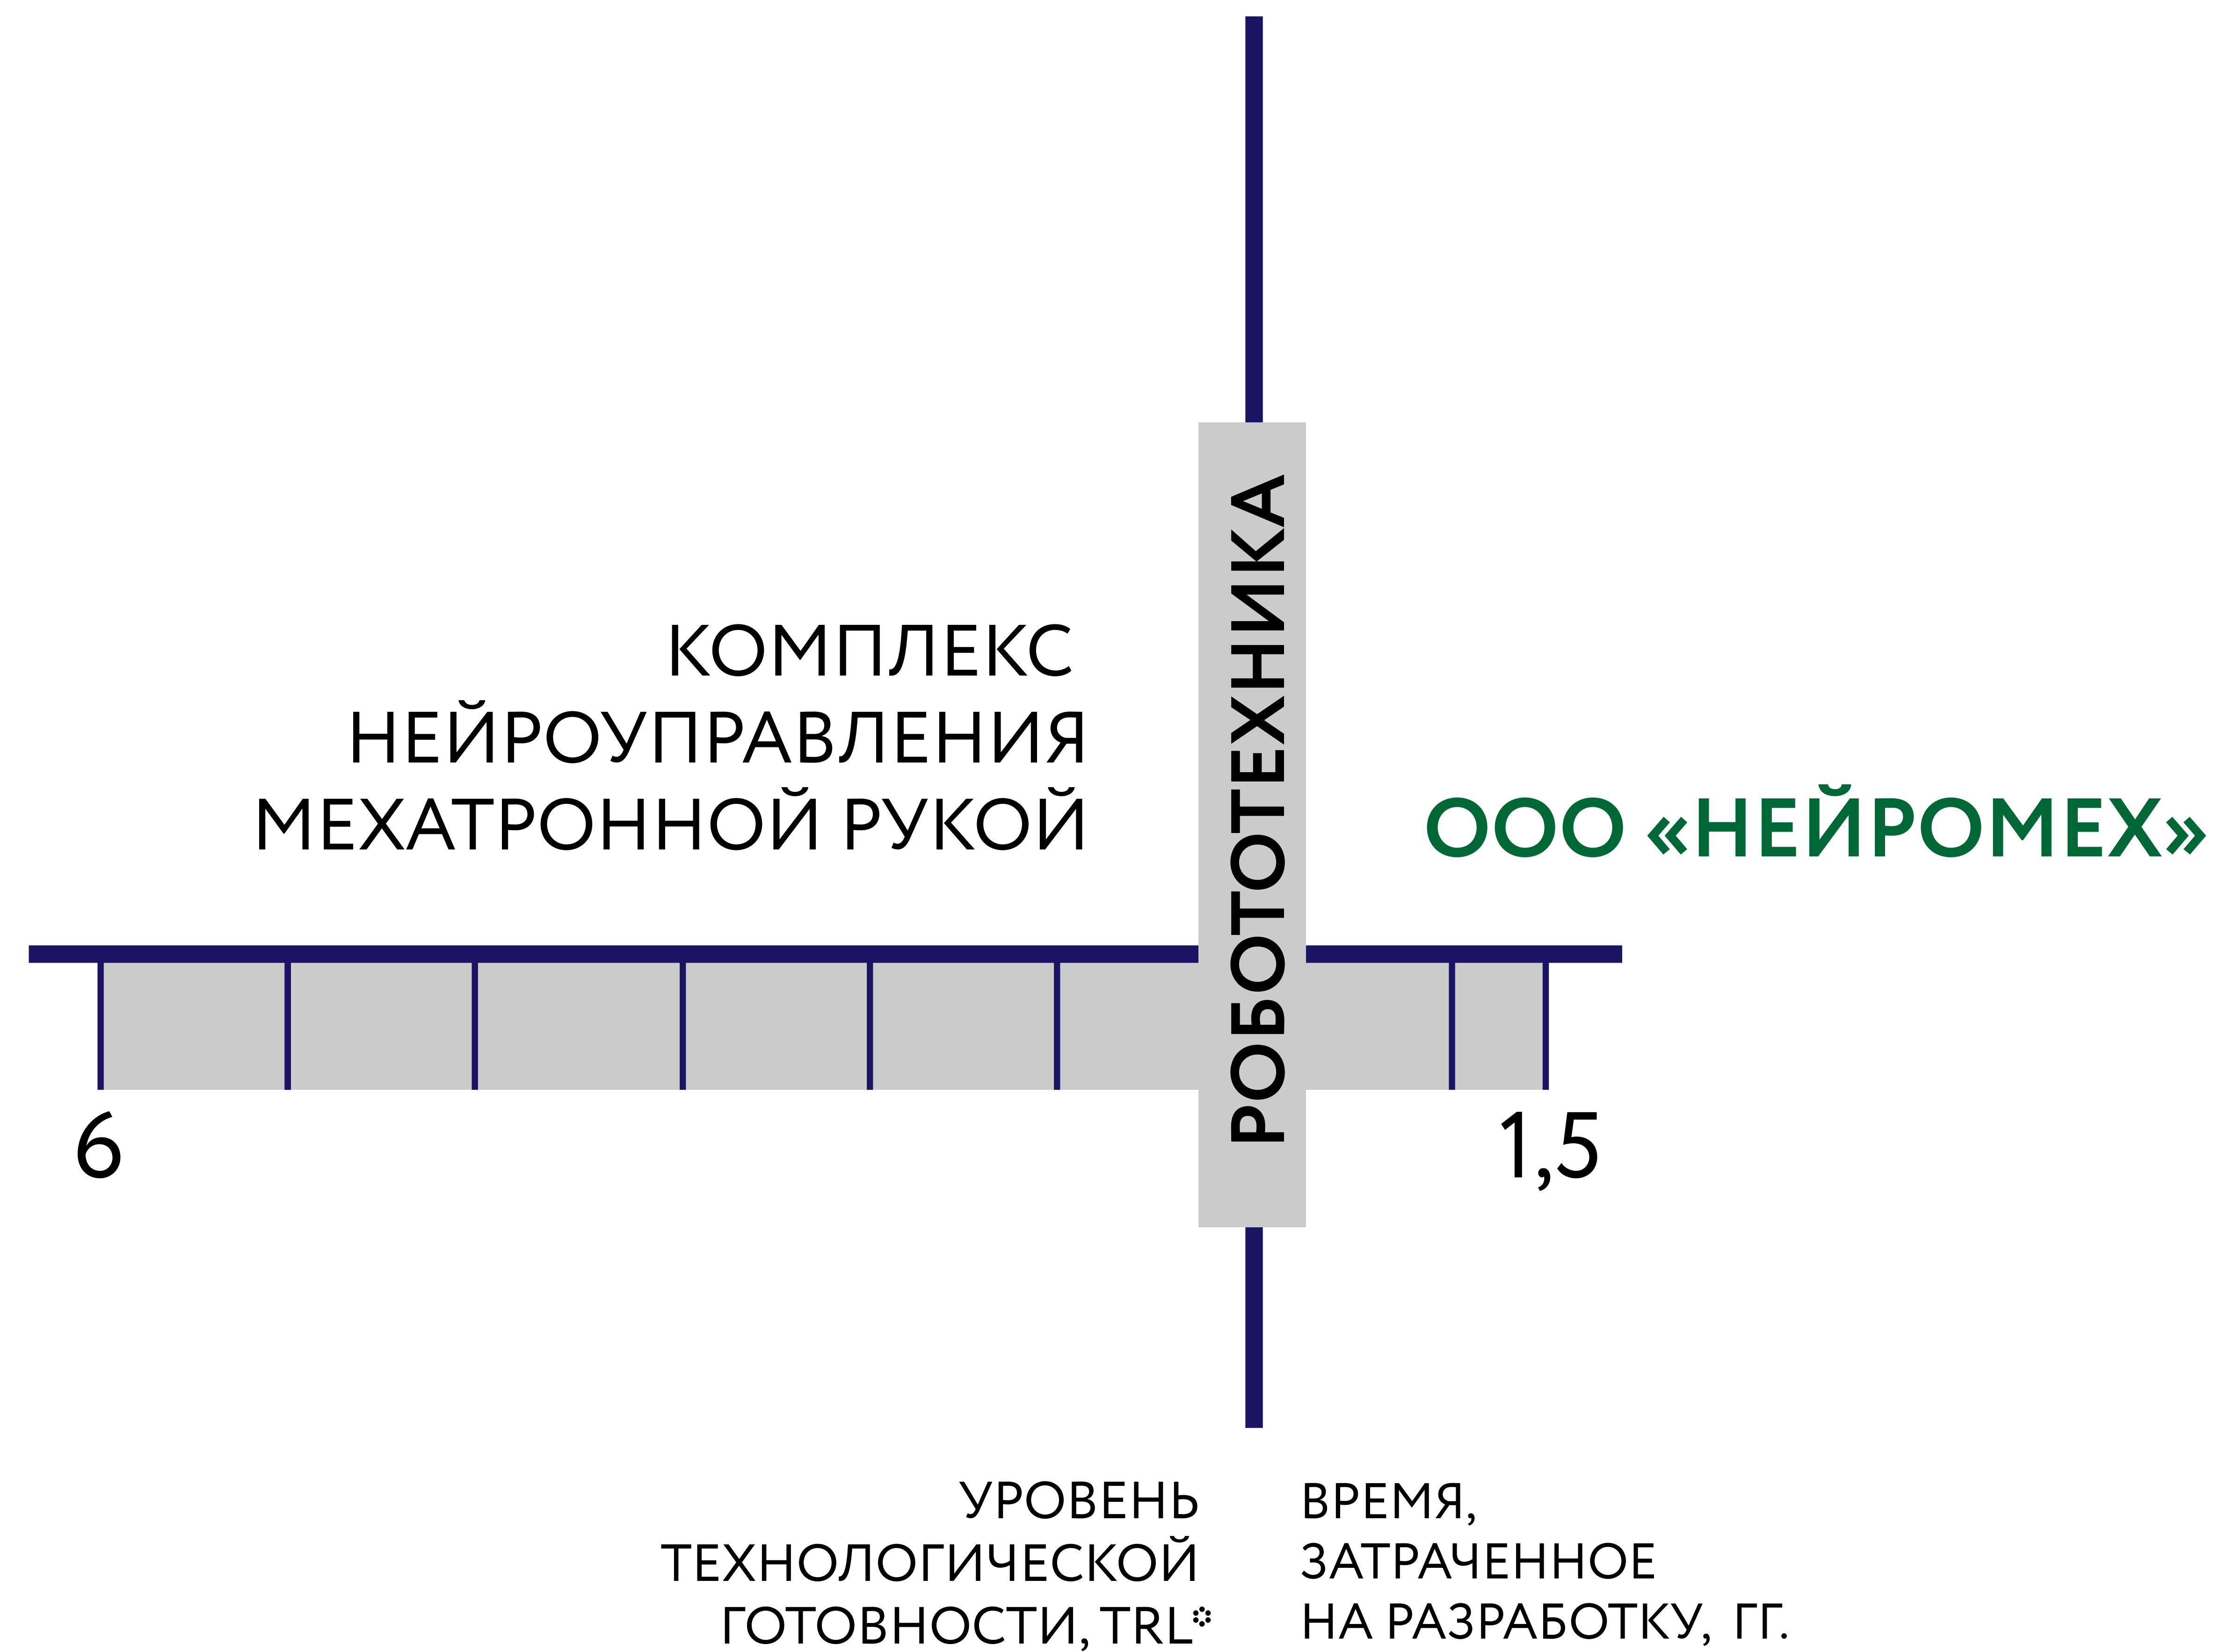

- МАЛЫЕ И СРЕДНИЕ ПРЕДПРИЯТИЯ
- ВУЗЫ
- ИНСТИТУТЫ РАН
- ГОСКОРПОРАЦИИ

❖ ОЦЕНКА ГОТОВНОСТИ ОПРЕДЕЛЯЕТСЯ САМИМ РАЗРАБОТЧИКОМ, БЕЗ ОЦЕНКИ ВНЕШНЕГО АУДИТА

ООО «НЕЙРОМЕХ»

634012, Россия, г. Томск,
пр. Кирова, д. 58, оф. 303
neuronmech.com/ru
Телефон (факс) +7 (9961) 887-55-42 моб. Лобода Ю. О.
E-mail: neuromex2017@gmail.com
Лобода Ю. О., Немчанинов А. А.,
Гасымов З. А., Турнаев В. Д.